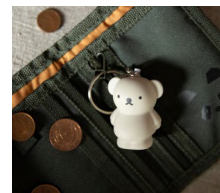

AP JUNIOR

*“Des produits innovants pour votre
intérieur ET la chambre d’enfants”*

CESAR

JULIETTE

JÉROOM

HAKUNA

PORTE CLÉ

SET DE MAGNETS