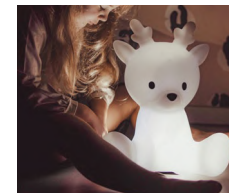

AMSTERDAM

“Parce qu’un bon début dans la vie est le plus important.”

LAMPES