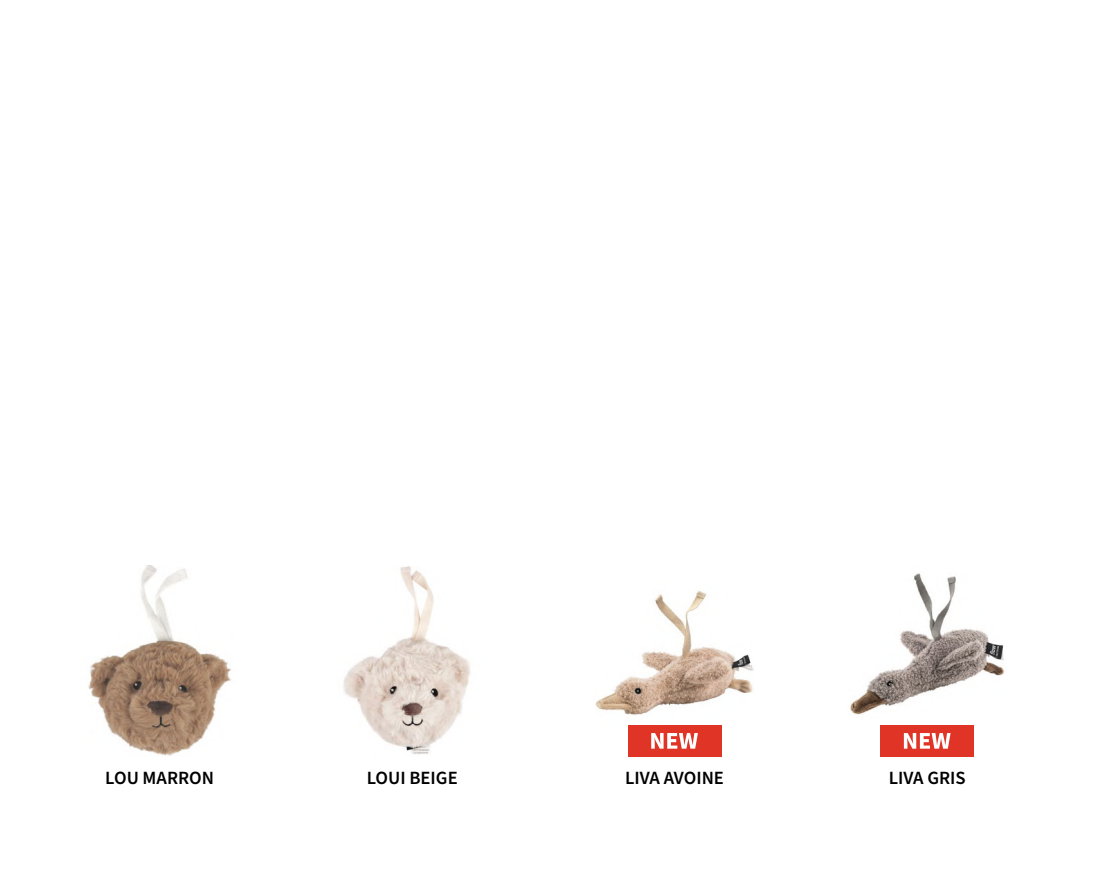

BRUITS BLANC

VEILLEUSES

LAMPES

SLEEPTRAINERS

PELUCHES
LUMINEUSES

MOBILES ET
BABY GYM

PROJECTEURS ET
BLUETOOTH SPEAKERS

AMSTERDAM

**BRUITS BLANC
PELUCHE**

- | | | | | |
|---|--|--|---|--|
| 
ROBIN GRIS | 
ROBIN ORANGE | 
MOBY VERT | 
MOBY GRIS | 
LIVA MARRON |
| 
LIVA BEIGE | 
OLLY | 
MILO GRIS | 
MILO BEIGE | 
LOU MARRON |
| 
LOU BEIGE | 
NEW
GEORGE ROSE | 
NEW
GEORGE GRIS | | |