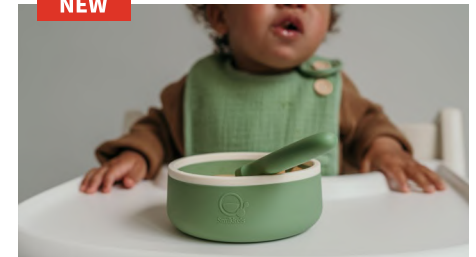

*“Car nous pensons qu’être parent commence par
beaucoup d’amour et de bons produits.”*

NEW

INOX

NEW

SILICONE

NEW

TEXTILE

NEW

RPET