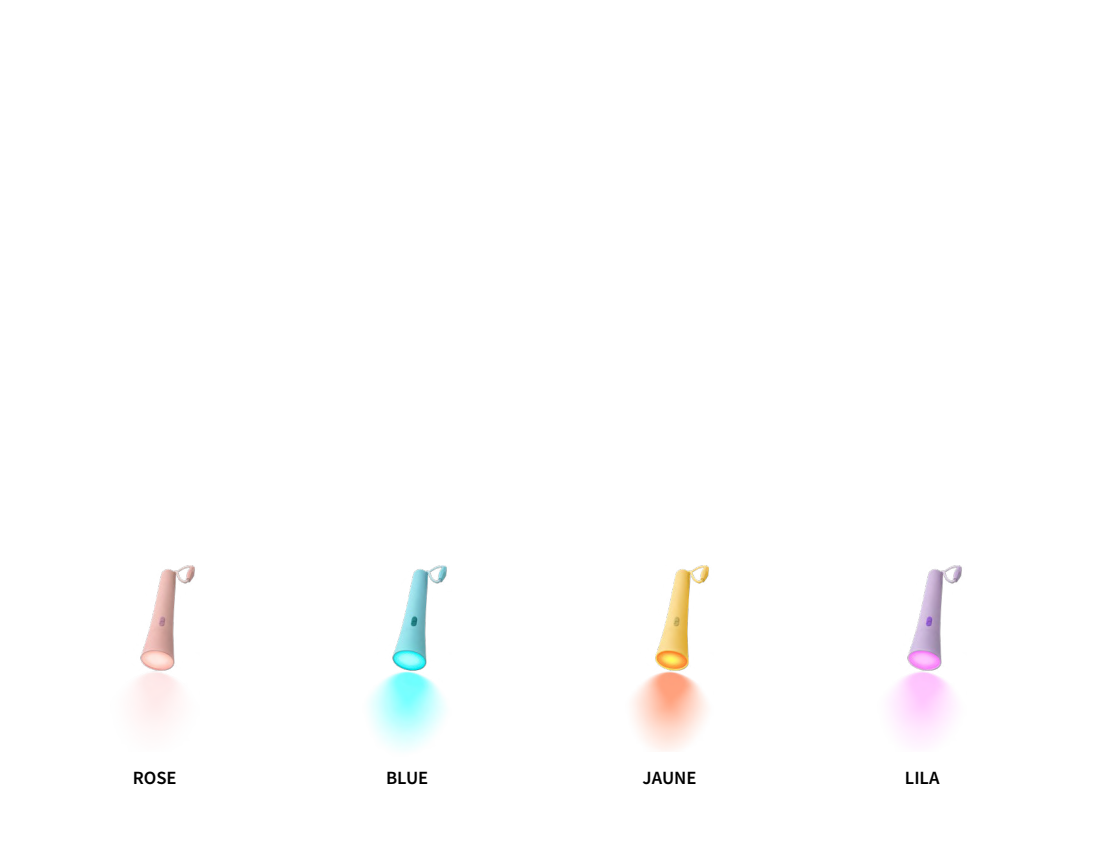

KARAOKE

CASQUE

ROSE

BLUE

VERT

JAUNE

NOISE CANCELLATION

NEW

ROSE

NEW

BLUE

LAMPE DANSANTE

ROSE

BLUE

VERT

LILA