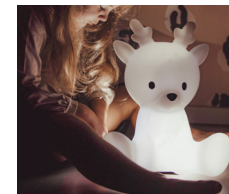

AMSTERDAM

“Parce qu’un bon début dans la vie est le plus important.”

LAMPES