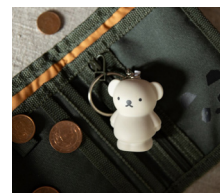

AP JUNIOR

“Des produits innovants pour votre intérieur ET la chambre d’enfants”

PORTE CLÉ