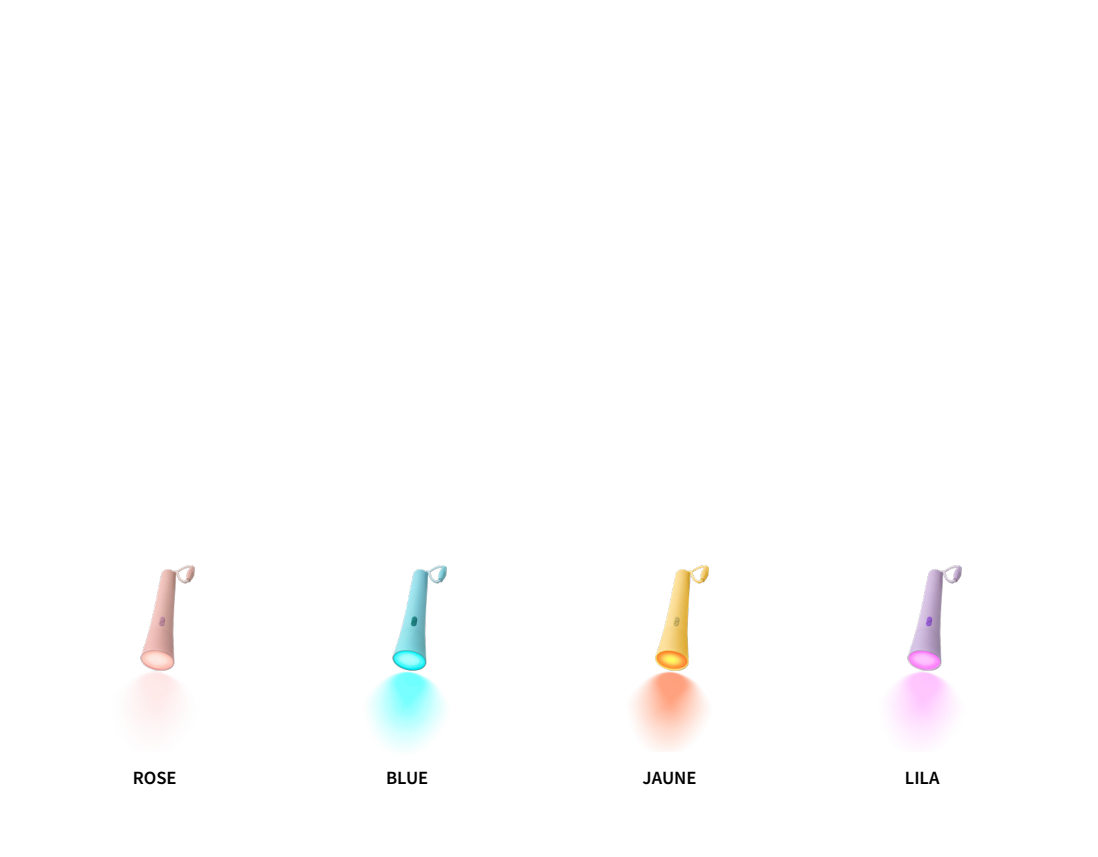

BLUE

VERT

LILA

ROSE DUO

BLUE DUO

CASQUE BLEUTOOTH

KARAOKE

CASQUE

ROSE

BLUE

NOISE CANCELLATION

ROSE

BLUE

LAMPE DANSANTE

ROSE

BLUE

VERT

LILA

ROSE

BLUE

JAUNE

LILA

NEW

LAMPE TORCHE