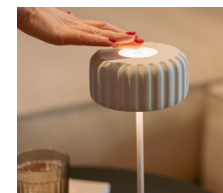

DENTELLES
BISTRO